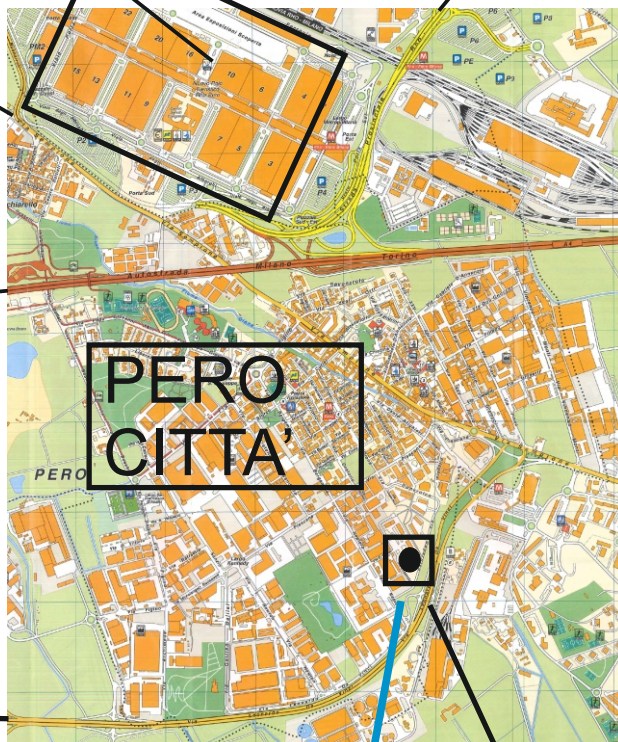

* Se non diversamente indicato i profili sono in lega EN AW-6060T6

* Tutte le quote dimensionali sono espresse in mm

FIERA MILANO RHO - PERO

MONZA

AUTOSTRADA
MILANO-TORINO
TANGENZIALE
OVEST

AUTOSTRADA
MILANO-VENEZIA

PERO
CITTA'

MILANO CITTA'
VIA GALLARATE

TANGENZIALE OVEST

DIREZIONE GENOVA DIREZIONE TORINO

USCITA PERO SUD ZONA
INDUSTRIALE

OMAR s.r.l.
PROFILATI ALLUMINIO
ALTA TECNOLOGIA

Via Newton, n.12
20016 Pero (Milano - Italy)
Tel.+39 02 3535955 r.a.
Fax.+39 02 3539929
E.Mail: info@omar-alluminio.it